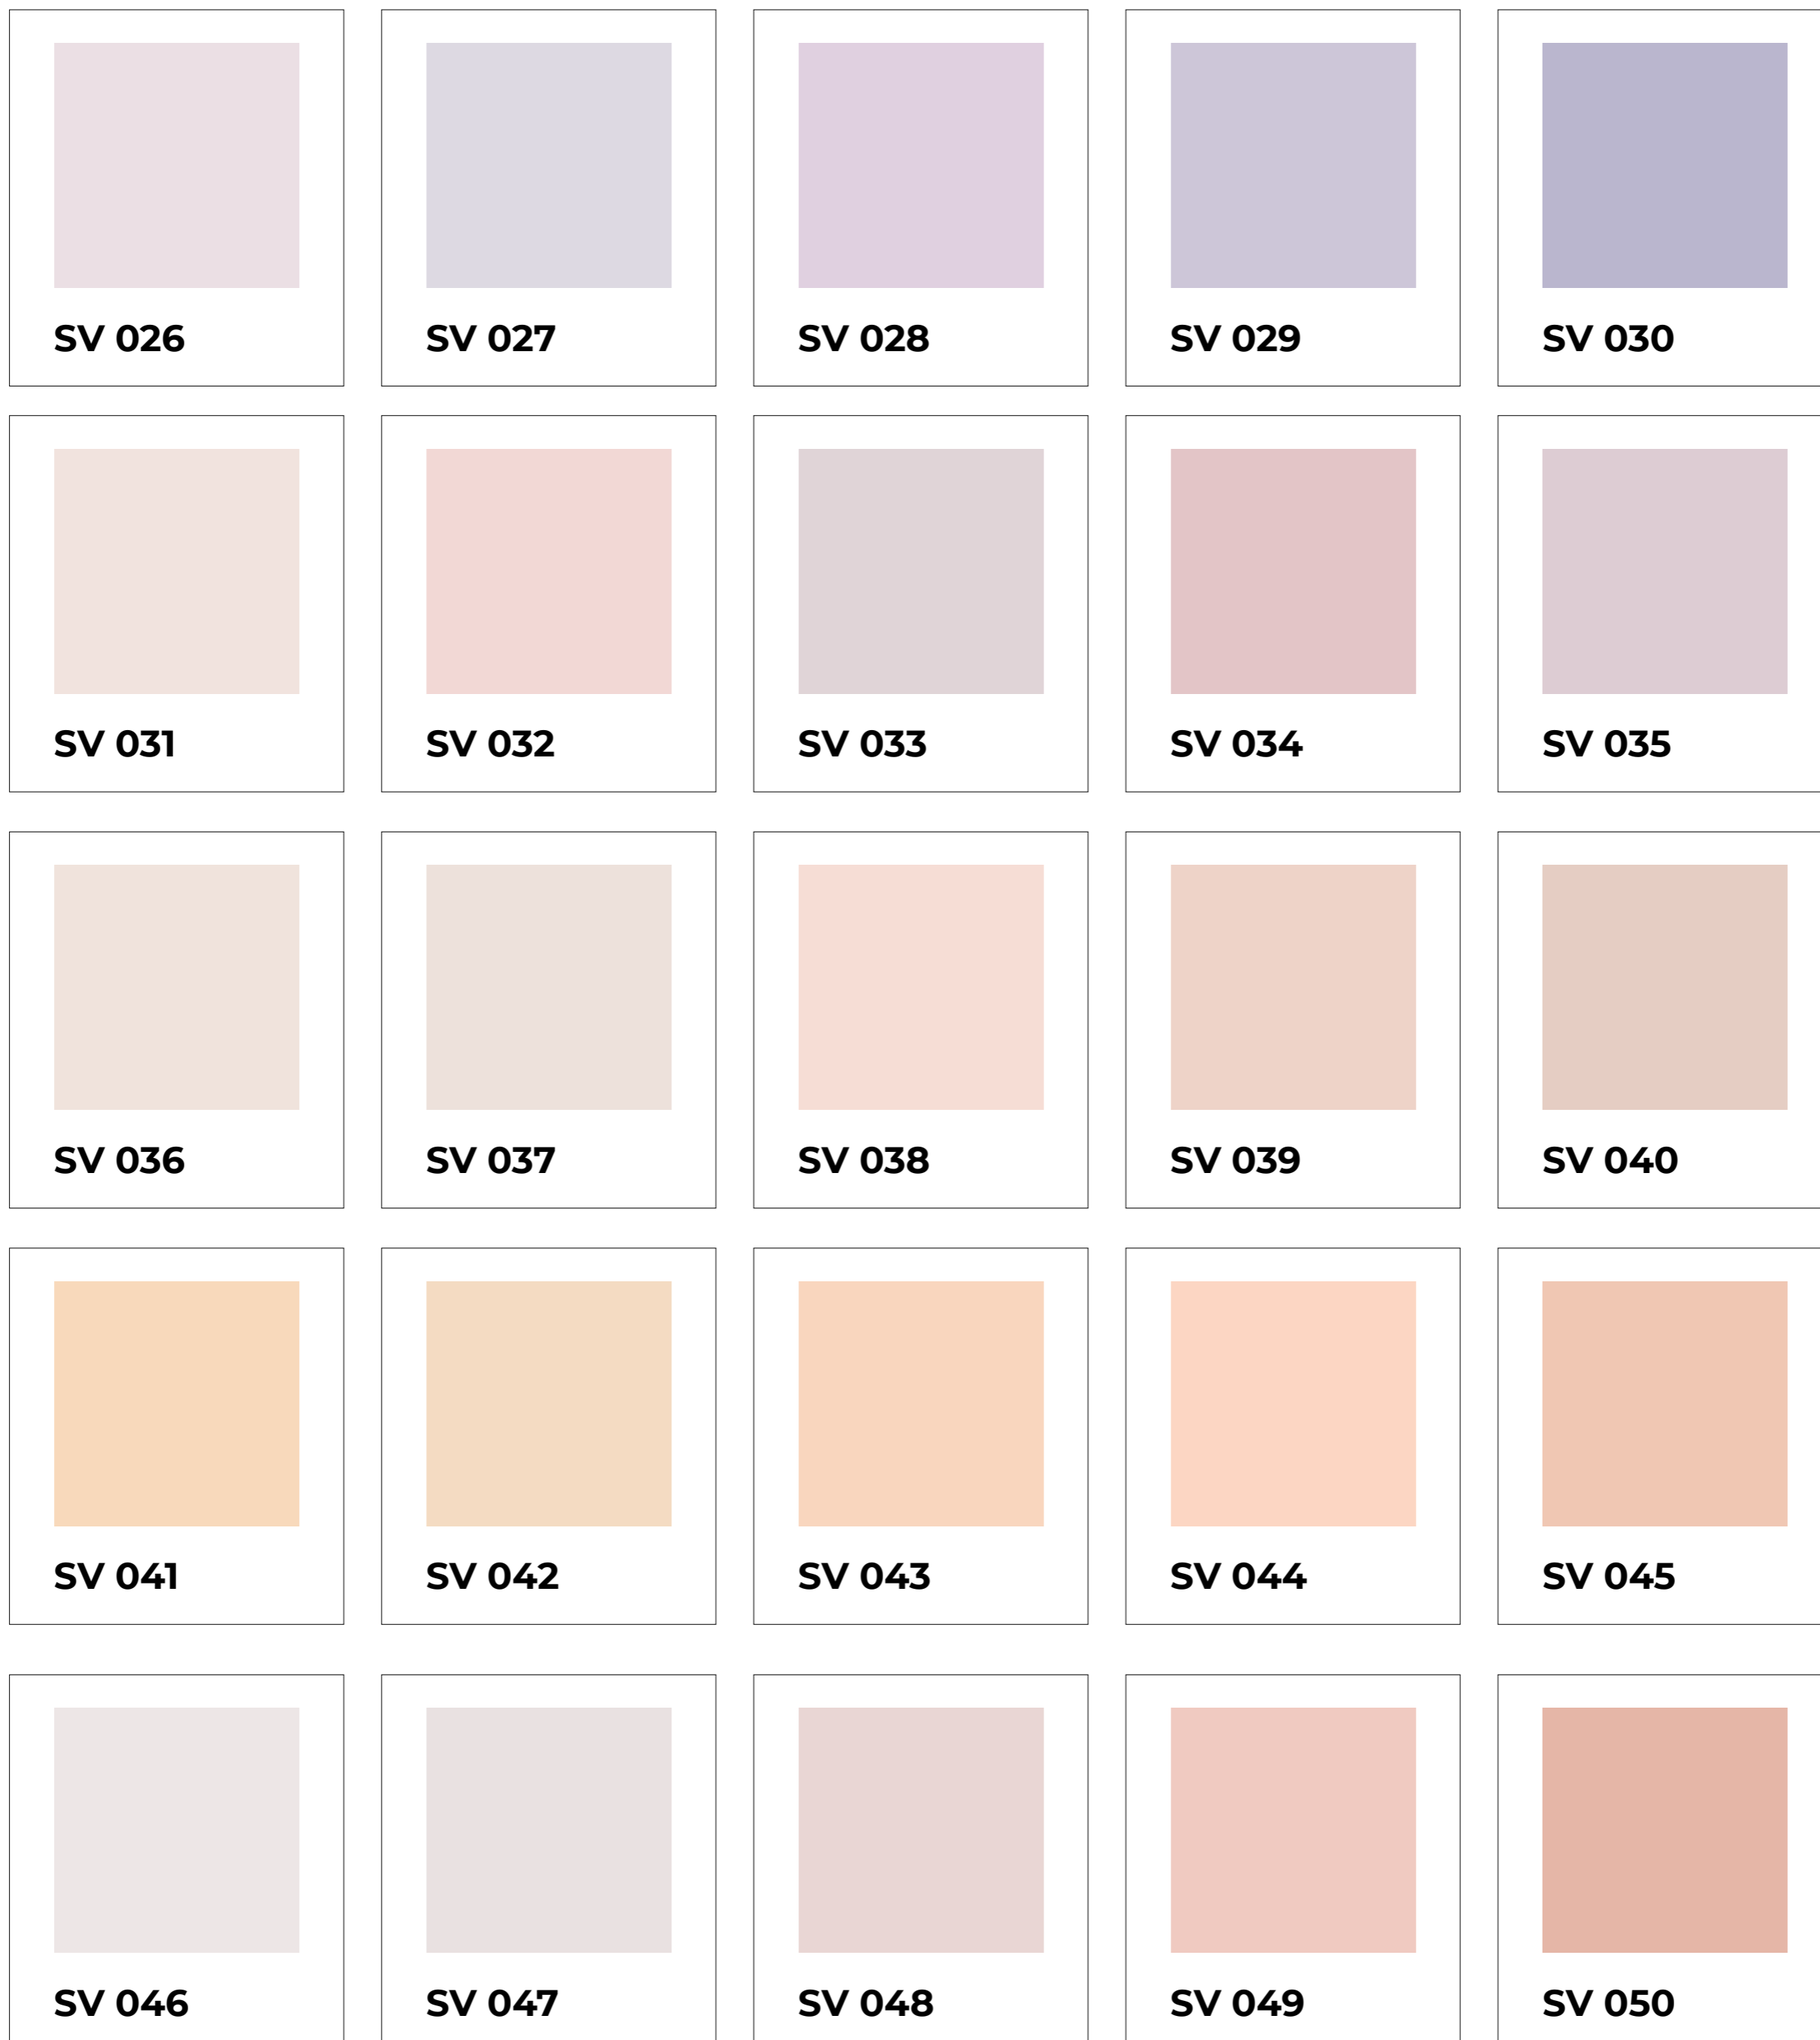

CARTA DE COLOR

JUNO COMBINA

Colores de altas prestaciones y fabricación al instante en tienda, especialmente formulados para fachadas, soleras, terrazas, muros y otros exteriores.

300 colores únicos para interior, agrupados en cuatro diferentes niveles de intensidad:

CL - CLAROS, SV- SUAVES, MD-MEDIOS y VV-VIVOS.

Para más información, acércate a tu tienda más cercana
Descubre cuál es en juno.es